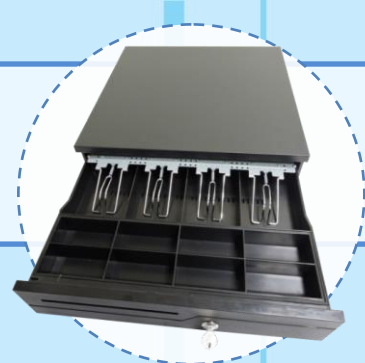

Cash Drawer

電子型錢櫃

VS-468

紙鈔槽	四組(可調五組)
零錢槽	八格
鑰匙	三段式
材質	採用 SGCC 優質電鍍鋅板表面噴粉
隔間	可調式隔間，免開錢櫃大鈔投入口
開啟	電腦訊號開啟或鑰匙開啟
電壓	24V(常規), 12V
介面	RJ11
紙鈔夾材質	鐵製
顏色	黑色
尺寸	405(W) x 420(L) x 100(H) mm
重量	4.3 Kg

*以上規格若有變動恕不另行通知

微創系統股份有限公司